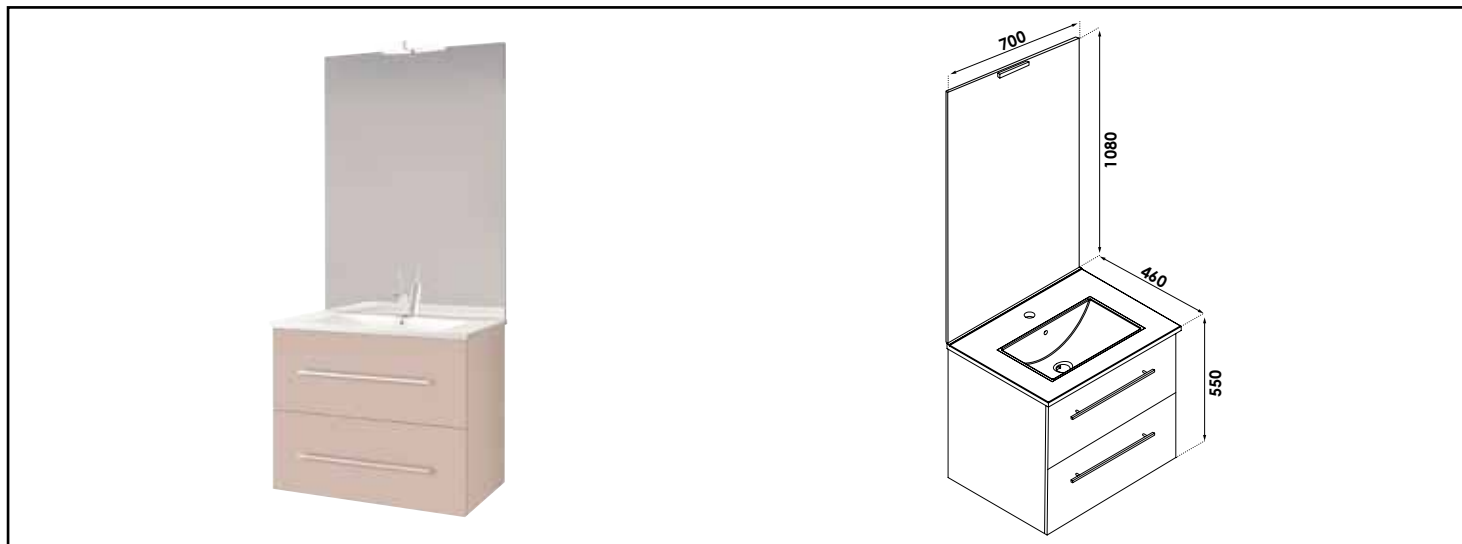

Référence : **401512073**

## MEUBLE COMPLET SUSP. NEW YORK AVEC MIROIR AFFL - LARG. 70 CM - ROSE POUDRÉ

### CARACTÉRISTIQUES

Meuble à suspendre finition rose poudré, plan céramique blanche simple vasque intégrée avec trop plein  
 Dimensions : Largeur : 70cm x Profondeur : 46cm x Hauteur : 55cm  
 Corps de meuble avec vide sanitaire 8cm  
 Plan céramique blanc extra-plat, épaisseur : 18mm  
 Dimension de la cuve : 450x255x120mm  
 Structure du caisson (façade et corps) en panneaux de particules mélaminé hydrofuge, épaisseur : 16mm  
 2 tiroirs à fermeture ralentie à fermeture ralentie  
 Poignées en métal, finition chromée mat  
 1 miroir affleurant collé sur panneau hydrofuge de 16mm avec applique LED classe 2 IP44, hauteur : 108cm  
 Accessoires en options : pieds réglables en hauteur : de 29 à 31cm  
 Livré pré-monté, sans robinetterie, sans visserie de fixation murale, sans vidage  
 Fabrication européenne  
 Norme PEFC  
 Ecotaxe en sus